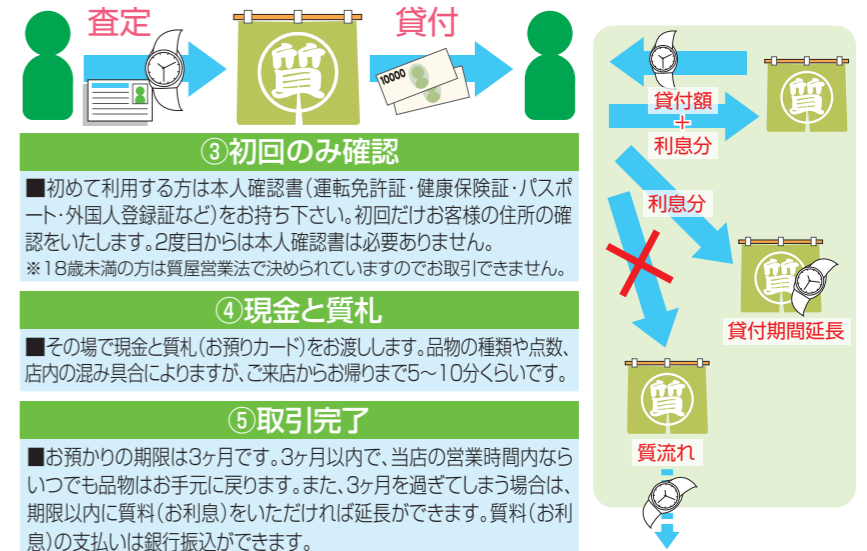

ブランドバック・サイフ・小物 (買取の一例)

LOUIS VUITTON M41358 ネヴァーフル 税込定価149,040円 税込買取額 ~112,000円	HERMÈS バーキン30cmトゴ シルバー金具 税込定価1,620,000円 税込買取額 ~1,350,000円	HERMÈS ケリー-28cm 外縫い BOXカーフ 税込定価700,000円 税込買取額 ~700,000円	CHANEL マトラッセショルダー シルバーチェーン A01112 税込定価599,400円 税込買取額 ~320,000円
HERMÈS エブリンⅢPM 税込定価399,600円 税込買取額 ~200,000円	GUCCI GG キャンパストート 141470 税込定価63,720円 税込買取額 ~35,000円	COACH トートバッグ F21950 税込定価63,720円 税込買取額 ~12,000円	LOUIS VUITTON デュレン PM M48813 税込定価177,120円 税込買取額 ~130,000円
LOUIS VUITTON ジッピーウォレット M42616 税込定価90,720円 税込買取額 ~70,000円	LOUIS VUITTON 2つ折りサイフ M60017 税込定価65,880円 税込買取額 ~48,000円	CHANEL キャビアスキンサイフ A50096 税込定価119,880円 税込買取額 ~75,000円	HERMÈS ペアン・スフレ 定価332,640円 税込買取額 ~160,000円

高級時計 (買取の一例)

(上級ウォッチコーディネーター 資格所持者在籍)

ROLEX 116500LN デイトナ 税込定価1,274,400円 税込買取額 ~2,520,000円	ROLEX デイト 118238A 税込定価3,542,400円 税込買取額 ~2,570,000円	ROLEX デイトジャスト 116233G 税込定価1,328,400円 税込買取額 ~940,000円	ROLEX デイトジャスト 179171 税込定価928,800円 税込買取額 ~700,000円
ROLEX 116710BLNR GMTマスターⅡ 税込定価918,000円 税込買取額 ~1,650,000円	ROLEX 116610LN サブマリーナデイト 税込定価874,800円 税込買取額 ~1,110,000円	CHANEL J12 H1007 税込定価928,800円 税込買取額 ~440,000円	FRANCK MULLER カサブランカデイト 6850CASA 税込定価1,252,800円 税込買取額 ~430,000円
PANERAI ルミノールマリーナ PAM00050 税込定価820,800円 税込買取額 ~480,000円	OMEGA スピードマスター 3559.32 税込定価514,500円 税込買取額 ~280,000円	OMEGA スピードマスター 3523.30 税込定価315,000円 税込買取額 ~150,000円	OMEGA シーマスター-300 プロフェッショナル・コアアクシャル 212.30.41 税込定価475,200円 税込買取額 ~200,000円

ROLEX BREITLING TUDOR BVLGARI TAGHeuer Breguet Cartier
FRANCK MULLER ZENITH OMEGA IWC AUDEMARS PIGUET OFFICINE PANERAI PATEK PHILIPPE など
注: 上記表示価格は完全新品(国際保証書発行後3ヶ月以内)の買取価格と成ります。中古品は程度、付属品の有無によって価格は変わりますのでお問い合わせください。
買取価格は全て税込の価格表示と成っております。